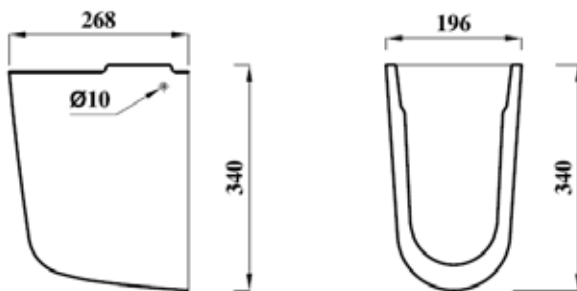

### Instinct Pro Geo Semi Pedestal (For 560, 500 + 450mm Basins) INSPROGSP

#### Specification

Finish	White
Dimensions	340(h) x 196(w) x 268(d) mm
Weight	7.41kg
Pedestal Material	Ceramic