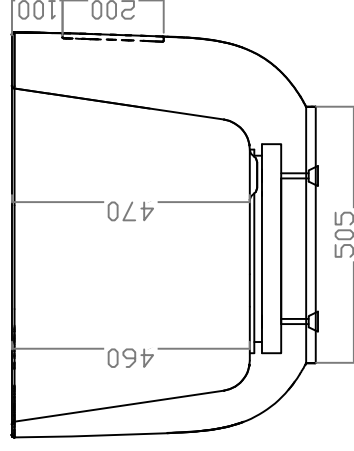

Item No. Copelyn_ FSCODE/WH2

ADAMSEZ

Product size:1700*800*600

Unit: mm
Scale: 1:1