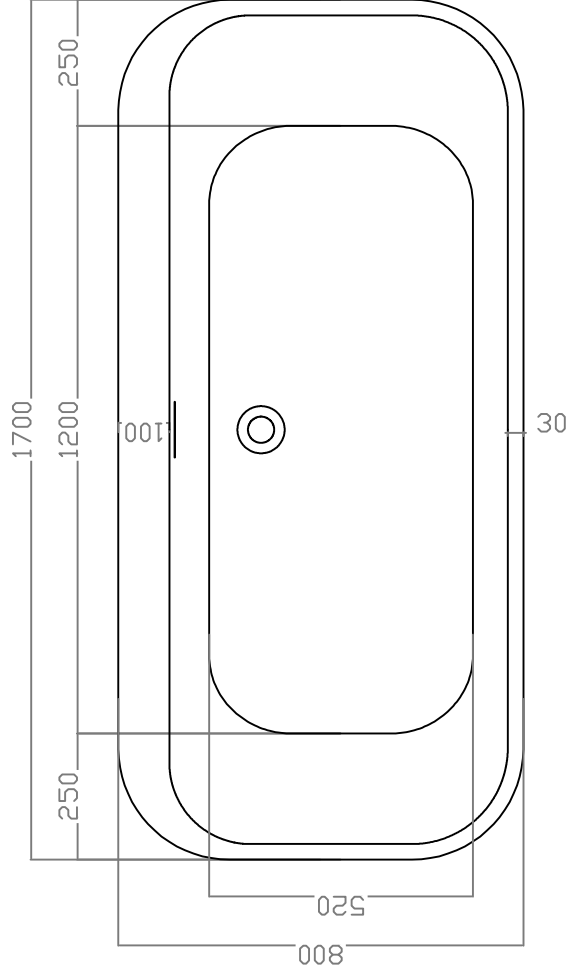

Item No. Copelyn_ FSCODE/WH2

ADAMSEZ

Product size:1700*800*600

Unit: mm
Scale: 1:1