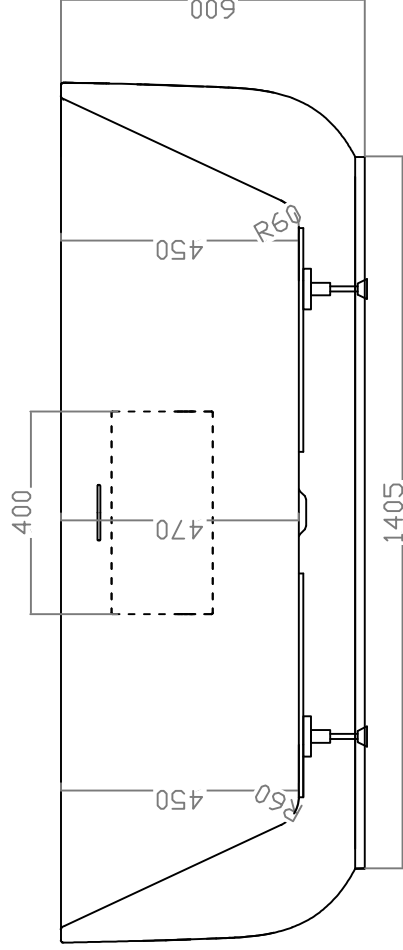

Item No. Copelyn_ FSCODE/WH2

ADAMSEZ

Product size:1700*800*600

Unit: mm
Scale: 1:1