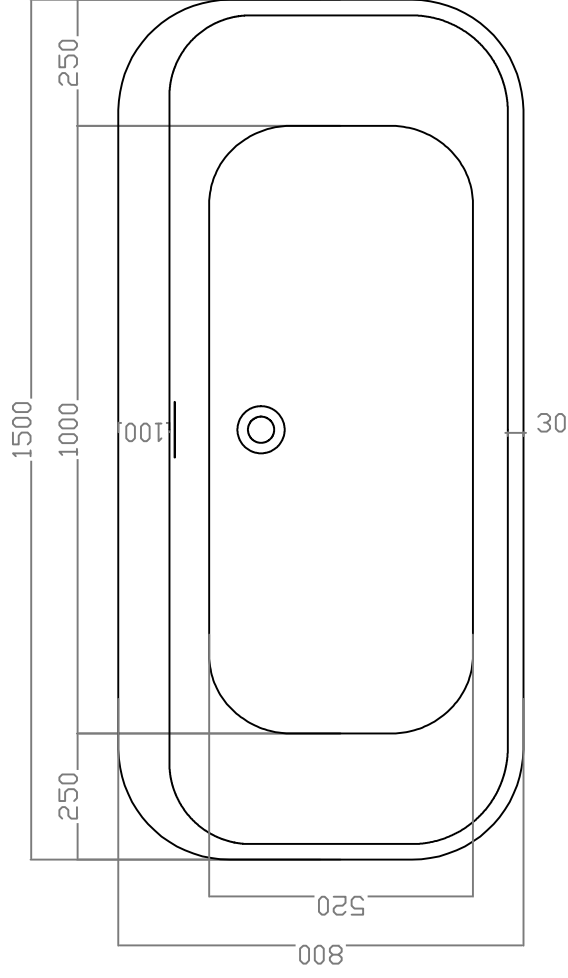

Item No. Copelyn_ FSCODE/WH1

ADAMSEZ

Product size:1500*800*600

Unit: mm
Scale: 1:1