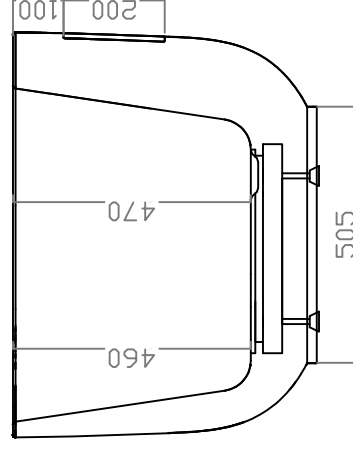

Item No. Copelyn_ FSCODE/WH1

ADAMSEZ

Product size:1500*800*600

Unit: mm
Scale: 1:1