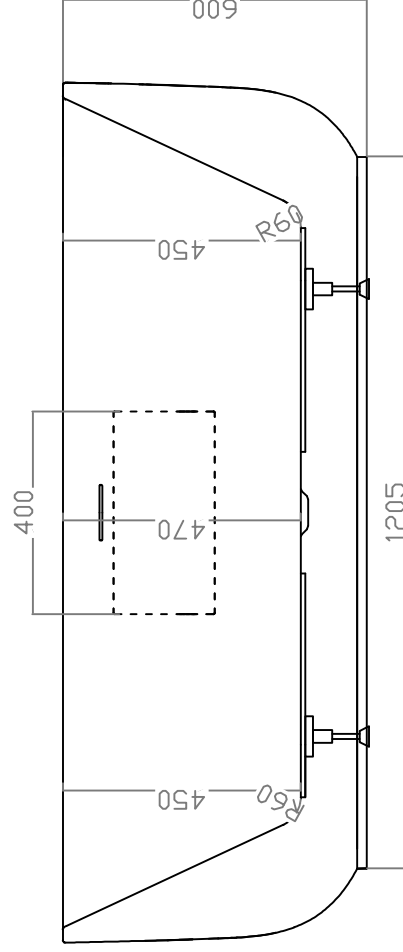

Item No. Copelyn_ FSCODE/WH1

ADAMSEZ

Product size:1500*800*600

Unit: mm
Scale: 1:1