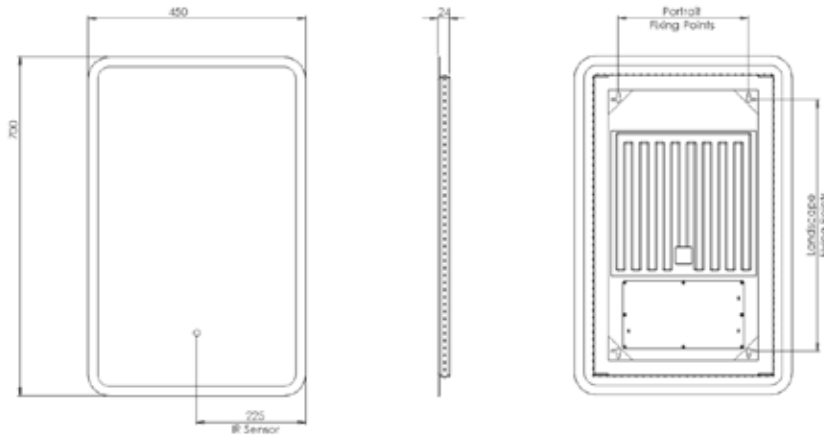

#### Rectangular – 800 x 600mm (INST05050)