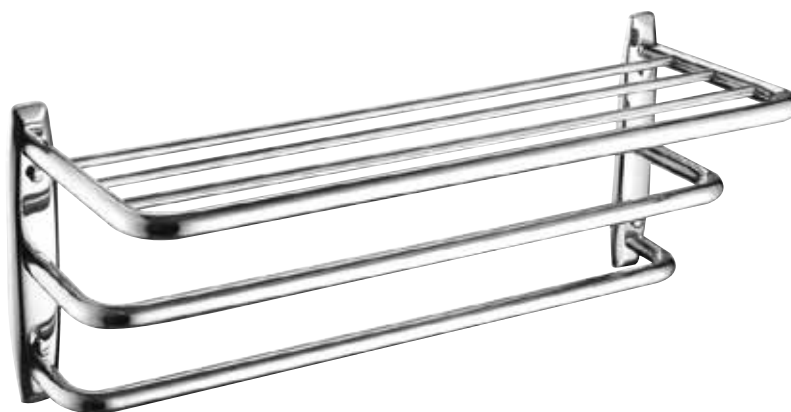

**COMP TSTACK1 C** £122.00

**Tier Towel Shelf**

Finish – Chrome  
Dimensions – 255(h) x 640(w) x 220(d) mm

**COMP TIERS C** £114.00

**Grab Bar (342mm)**

Finish – Chrome  
Dimensions – 65(h) x 342(w) x 62(d) mm